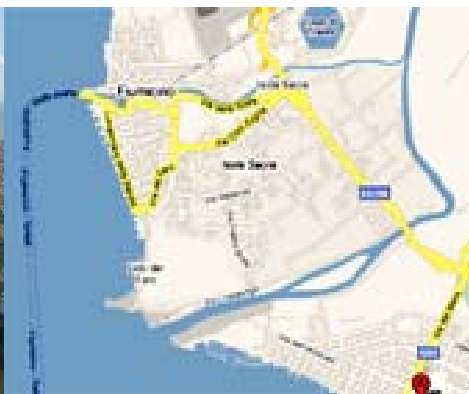

Cantiere Nautico Jesus s.r.l.

Via della Scafa 119 Fiumicino tel/fax 0696845423 Cel 3393536516 amministrazione@nauticajesus.it
L.go del Porto di Roma 1 Ostia Lido www.nauticajesus.it tel 0652978860 - 52978856 fax 0652351117

IL GIRO DELL'ISOLA SACRA ed altre iniziative ed eventi

L'isolotto prima della foce

Isola Sacra

Il canale verso Fiumicino

UNA GIORNATA TIPO

Partenza ore 11,00 dal Cantiere Nautico Jesus via della Scafa 119/a
Risalita del Tevere fino alla biforcazione -- Ancoraggi davanti all'isolotto
Pranzo dalle 13,00 alle 14,00 - Discesa su Fiumara verso la foce
Rientro al pontile di ormeggio ore 17,00